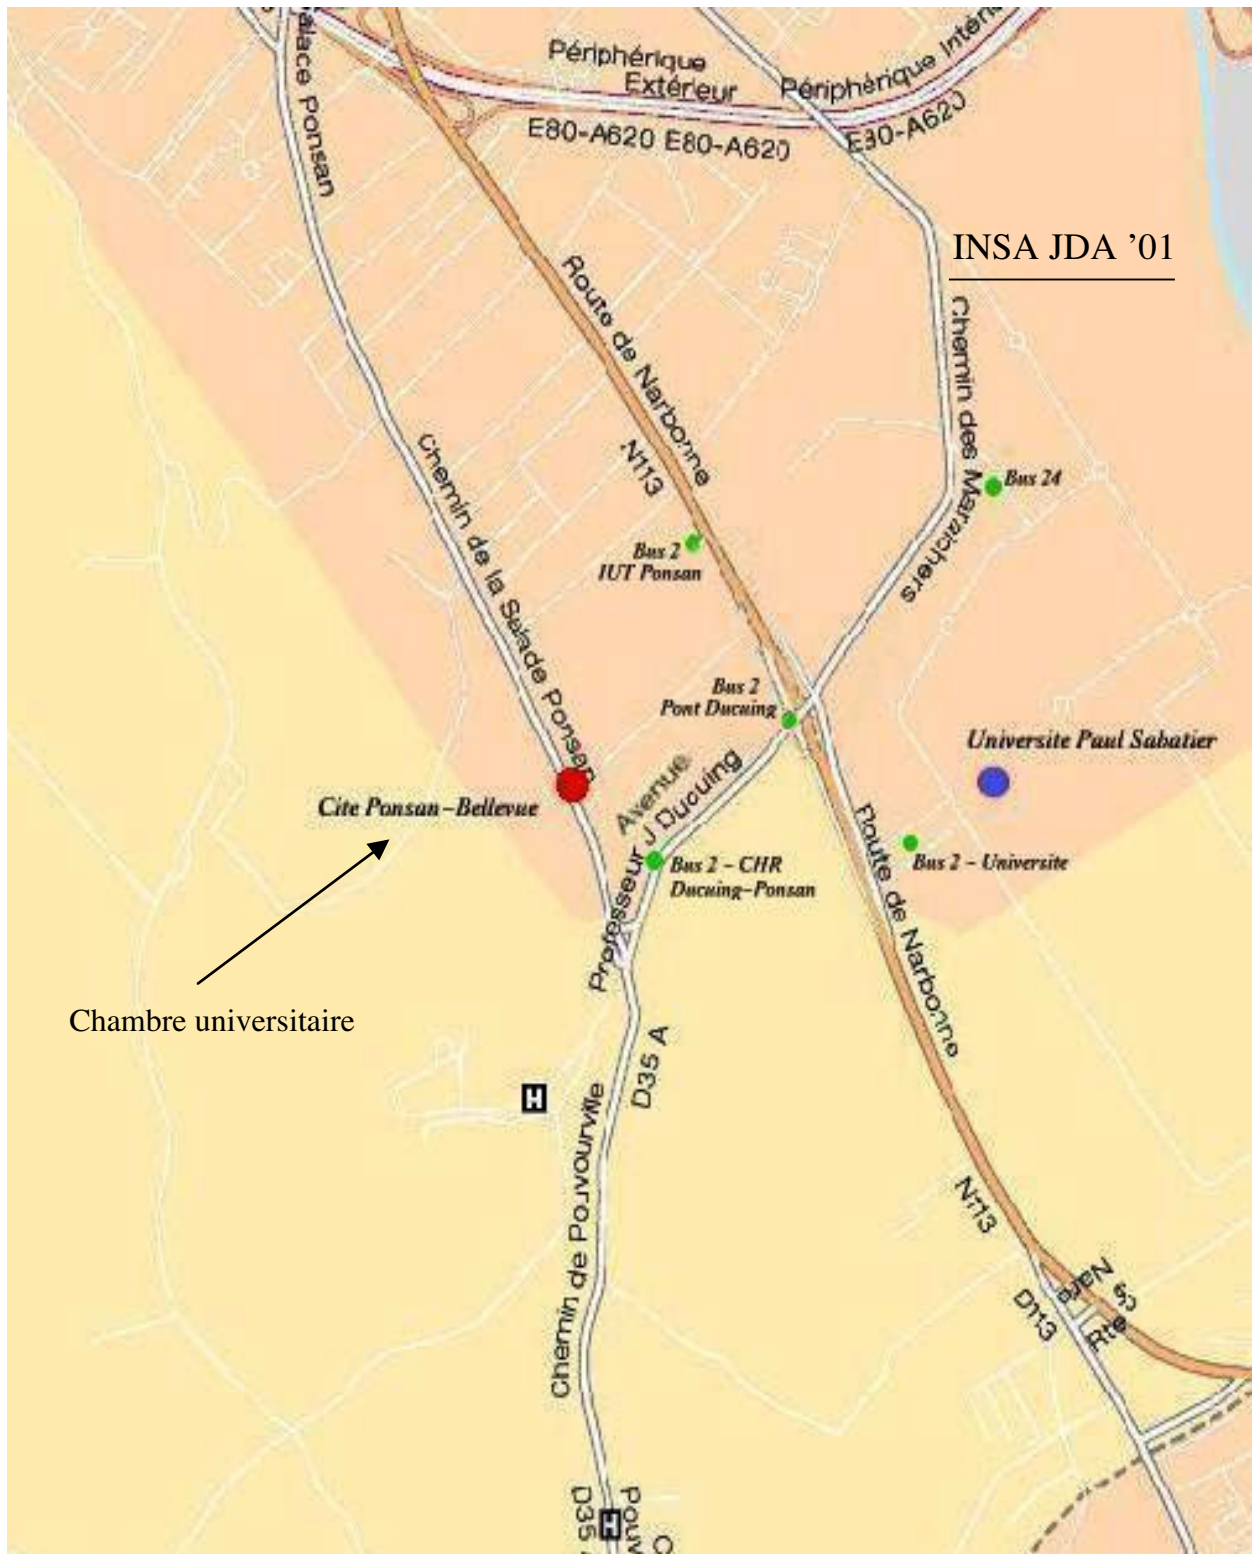

Plan d'accès aux JDA '01

Les journées se dérouleront à l'INSA - Complexe Scientifique de Rangueil
Les chambres sont réservées à la Cité Ponsan-Bellevue - Rue Maurice Becanne
Bus d'accès : n° 2, 24 ou 92